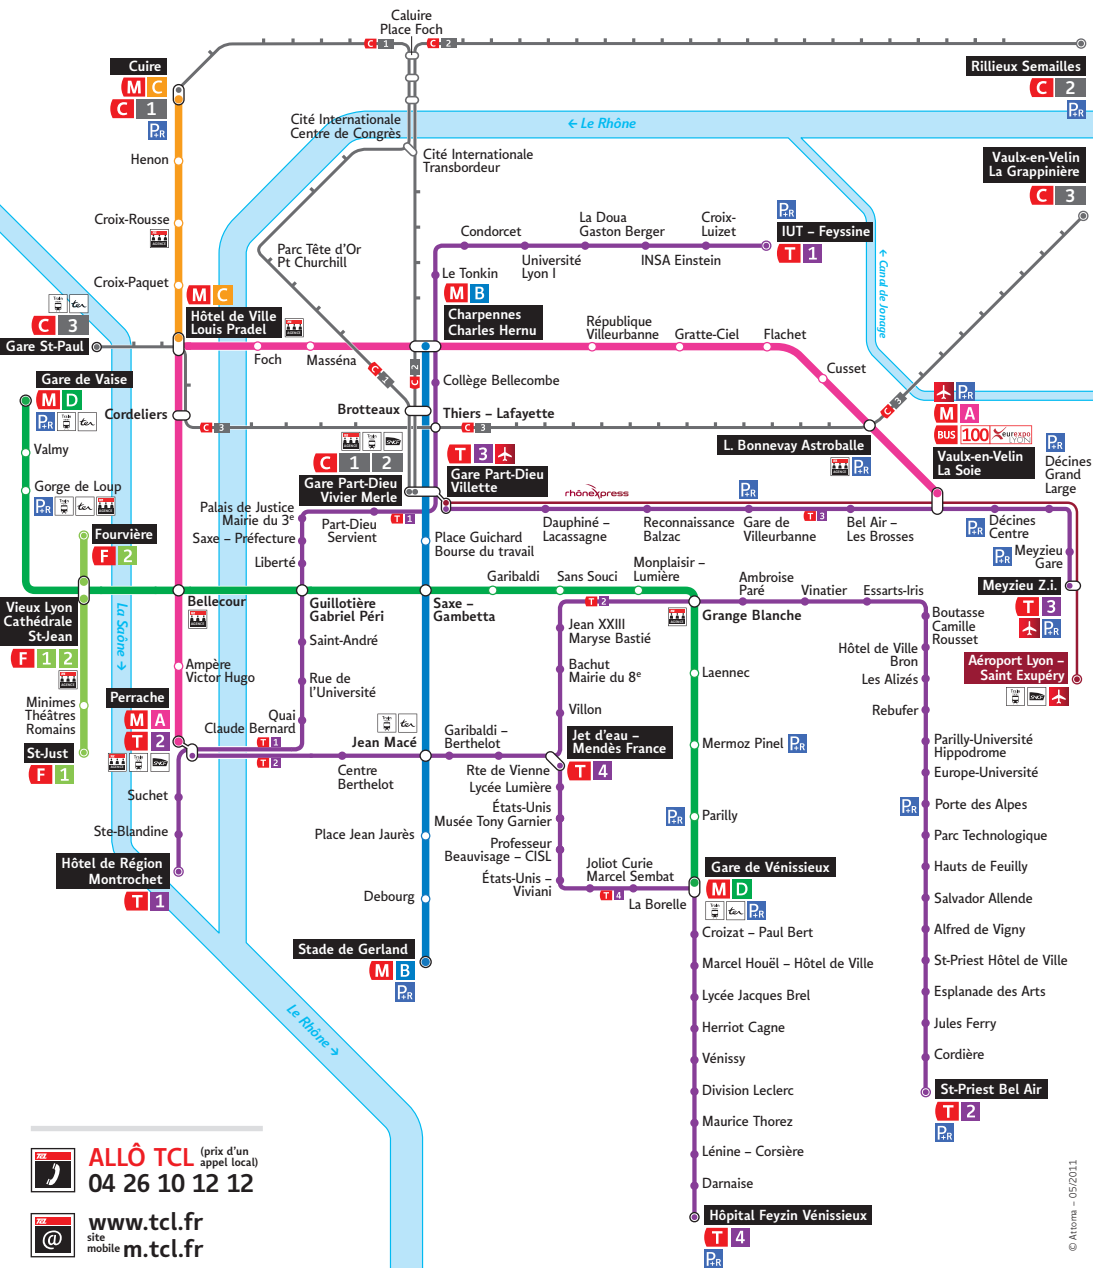

Lignes fortes **M T C**

ALLÔ TCL (prix d'un appel local)
04 26 10 12 12

www.tcl.fr
site mobile **m.tcl.fr**

1. **MÉTRO**
2. **M A** Perrache Vaux-en-Velin La Soie
   - **M B** Charpennes Charles Hernu Stade de Gerland
   - **M C** Hôtel de Ville Louis Pradel Cuire
   - **M D** Gare de Vaise Gare de Vénissieux

1. **TRAMWAY**
2. **T 1** Hôtel de Région – Monrochet IUT – Feysine
   - **T 2** Perrache Saint-Priest Bel Air
   - **T 3** Gare Part-Dieu Villette Meyzieu Z.I.
   - **T 4** Jet d'eau Mendès France Hôp. Feyzin Vénissieux

1. **FUNICULAIRE**
2. **F 1** Vieux Lyon Cathédrale St-Jean Saint-Just
   - **F 2** Vieux Lyon Cathédrale St-Jean Fourvière

1. **BUS**
2. **C 00** Lignes majeures
   - **BUS 100** Euroexpo
3. Ligne/Shuttle "Direct Euroexpo" (en service les jours des salons)

1. **SERVICES**
2. **A** Desserte aéroport rhôneexpress (tarification spéciale)
   - **F** Gare ferroviaire
   - **A** Agence commerciale TCL
   - **P.R.** Parc relais TCL